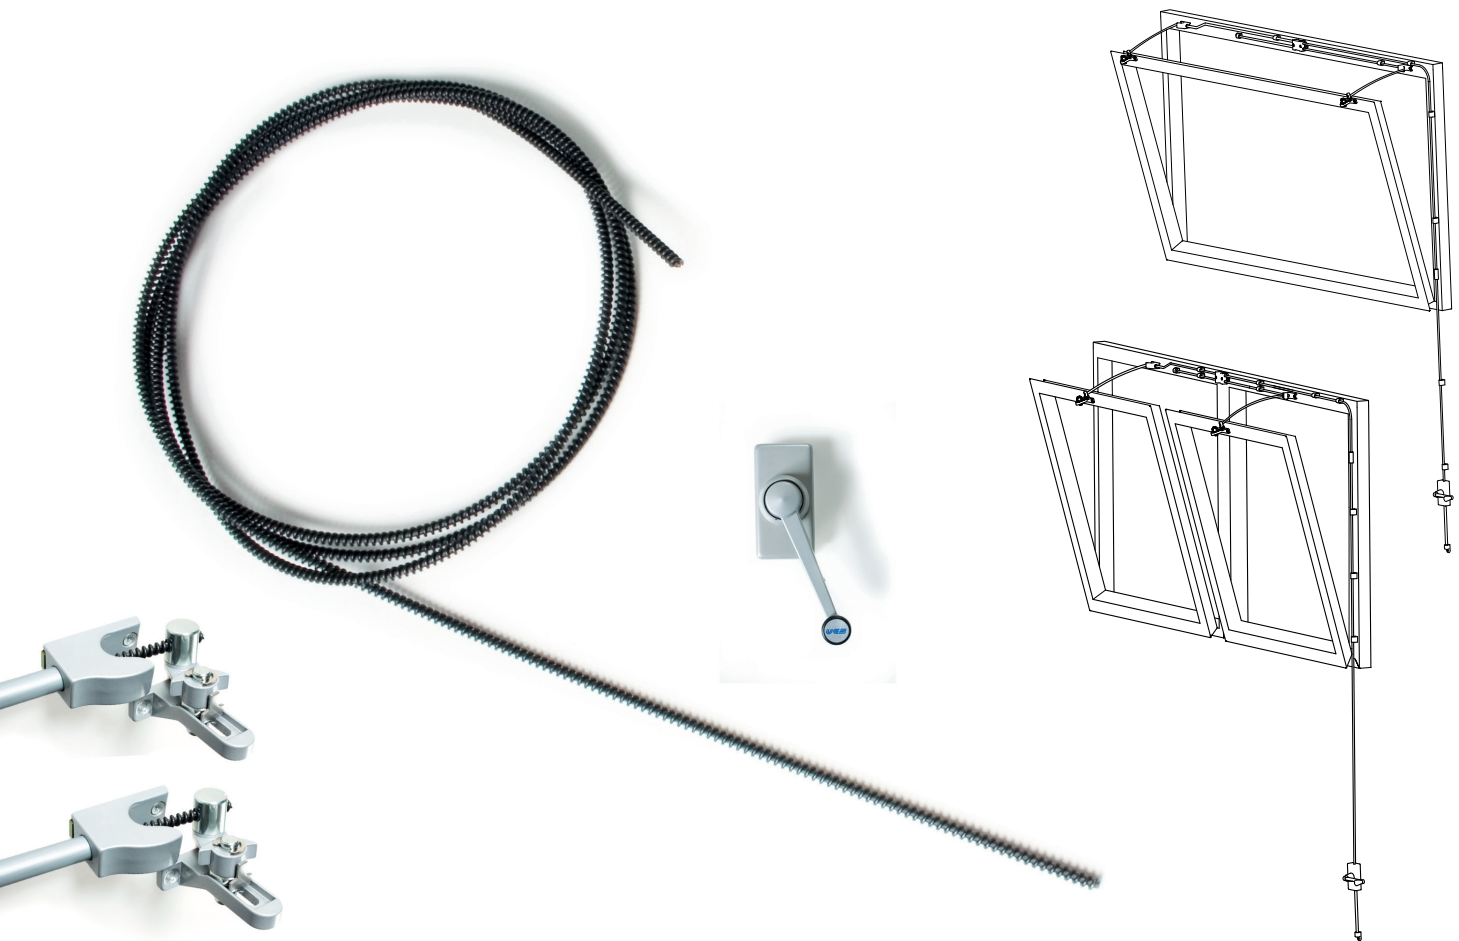

# DUETTO kit rapid pour châssis à soufflet single ou double

- Utiliser ce kit sur des châssis d'une largeur inférieure à 3,0 m.
- Un espace de 40 mm sur le dormant est nécessaire pour la mise en ouvre du verrouillage et de le boîtier relais.
- L'ouverture maximale est de 250 mm. Si la manoeuvre reste difficile, limiter l'ouverture en réglant le ressort "6".
- La gaine (2x3m), l'outil pour la préparation de la gaine et le cintre gaine ils ne sont pas inclus dans le DUETTO et ils doivent être achetés séparément. La longueur de 6m represent la longueur de le cable helicoidal.

**⚠** Les spécifications pour la sécurité des installations sont contenues dans la section "CONSIGNES DE SÉCURITÉ". Sur châssis à soufflet il faut toujours installer des compas de sécurité.

## CODES

BLANC 42049A  
NOIR 42050B  
GRIS 42051C

## Contenu de chaque Kit

Pos.	Description	Quantité
1	Treuil Plat	1
2	Boîtier à chaîne	2
3	Câble	6 m
4	Gaine	Pas inclus
5	Cavaliers	10
6	Ressorts limiteurs de course	1
7	Bouchons d'extrémité	1
8	Tubes magasin	2