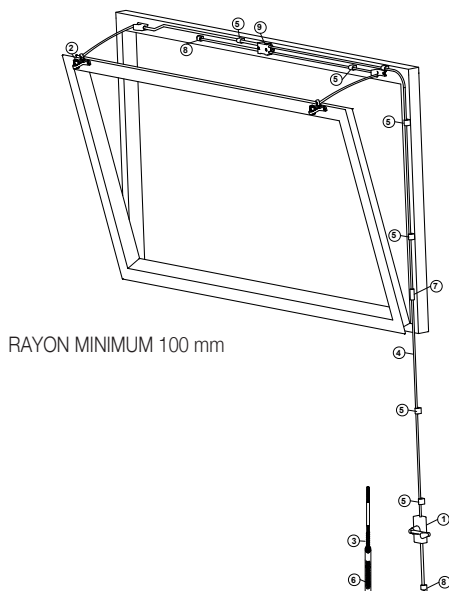

CODES

BLANC 42049A
NOIR 42050B
GRIS 42051C

Contenu de chaque Kit

Pos.	Description	Quantité
1	Treuil Plat	1
2	Boîtier à chaîne	2
3	Câble	6 m
4	Gaine	Pas inclus
5	Cavaliers	10
6	Ressorts limiteurs de course	1
7	Bouchons d'extrémité	1
8	Tubes magasin	2