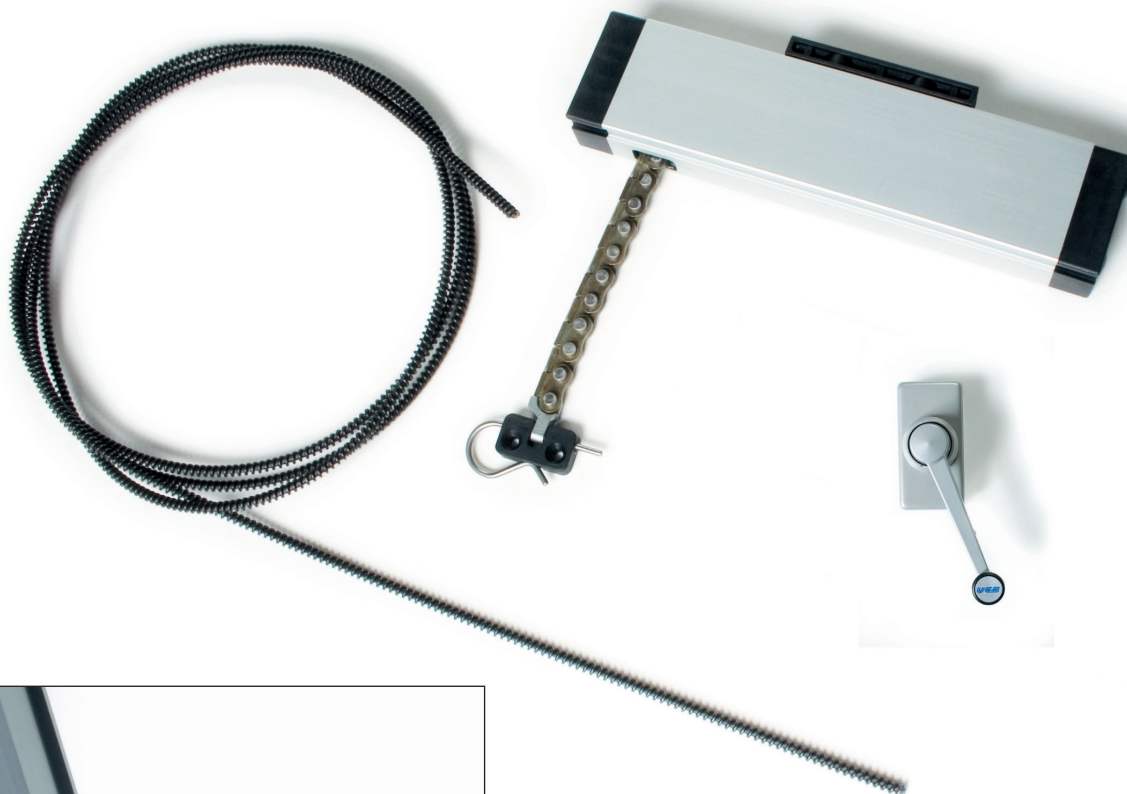

ARIA kit rapid pour châssis projetant single

- Utiliser ce kit sur des châssis d'une largeur inférieure à 1,5 m.
- Un espace de 20 mm sur le dormant est nécessaire pour la mise en ouvre du boîtier à chaîne
- L'ouverture maximale est de 250 mm. Si la manoeuvre reste difficile, limiter l'ouverture en réglant le ressort "6"
- La gaine (2x3m), l'outil pour la préparation de la gaine et le cintre gaine ils ne sont pas inclus dans le ARIA et ils doivent être achetés séparément. La longueur de 6m represent la longueur de le cable helicoidal.

⚠ Les spécifications pour la sécurité des installations sont contenues dans la section "CONSIGNES DE SÉCURITÉ". Sur châssis à soufflet il faut toujours installer des compas de sécurité.

CODES

BLANC 42052D
NOIR 42053E
GRIS 42054F

Contenu de chaque Kit

Pos.	Description	Quantité
1	Treuil Plat	1
2	Boîtier à chaîne	1
3	Câble	6 m
4	Gaine	Pas inclus
5	Cavaliers	10
6	Ress. limiteurs de course	2
7	Bouchons d'extrémité	2