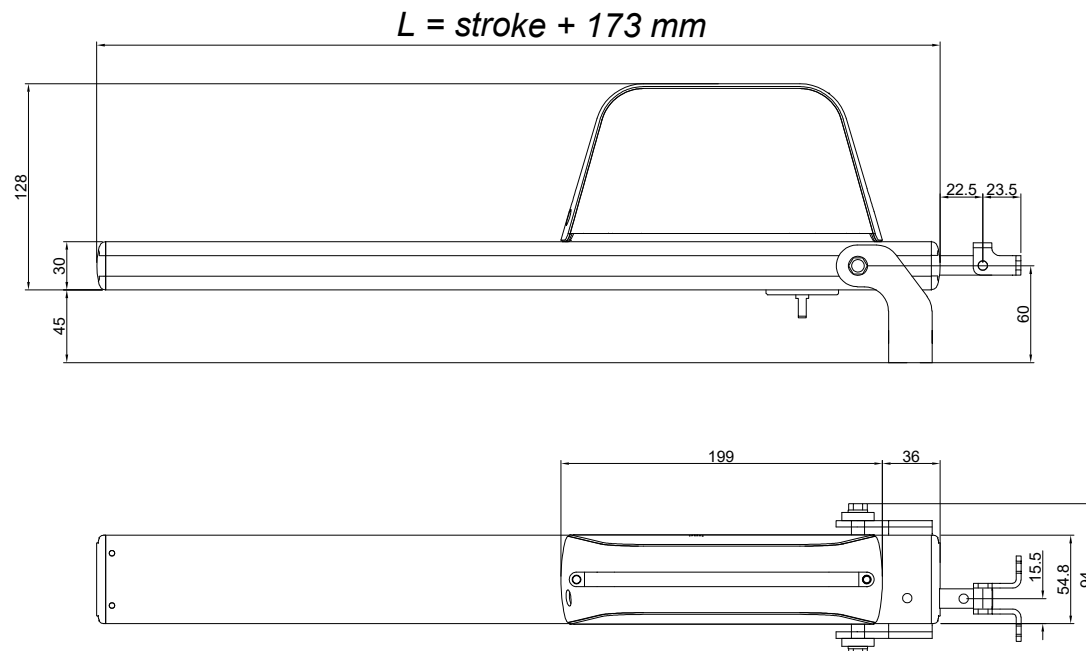

DIMENSIONAL DRAWING

T-RACK

ATTUATORE CON STAFFA SCORREVOLE COD. 41761Z
ACTUATOR WITH SLIDING BRACKET COD. 41761Z

ATTUATORE CON STAFFA FISSA COD. 41760Y
ACTUATOR WITH END BRACKET COD.41760Y

Corsa-Stroke	L [mm]
180	353
350	523
550	723
750	923
1000	1173