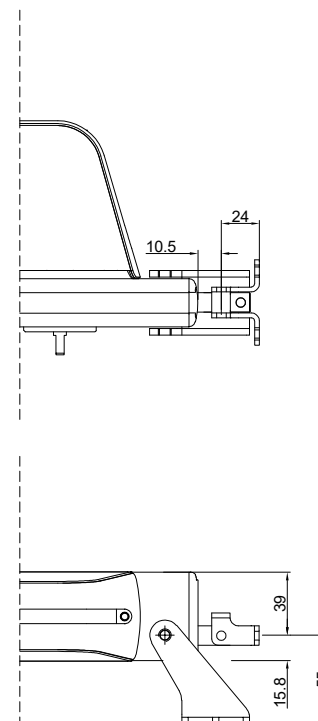

DIMENSIONAL DRAWING

T-RACK

ATTUATORE CON STAFFA SCORREVOLE COD. 41761Z
ACTUATOR WITH SLIDING BRACKET COD. 41761Z

ATTUATORE CON STAFFA FISSA COD. 41760Y
ACTUATOR WITH END BRACKET COD.41760Y

Corsa-Stroke	L [mm]
180	353
350	523
550	723
750	923
1000	1173