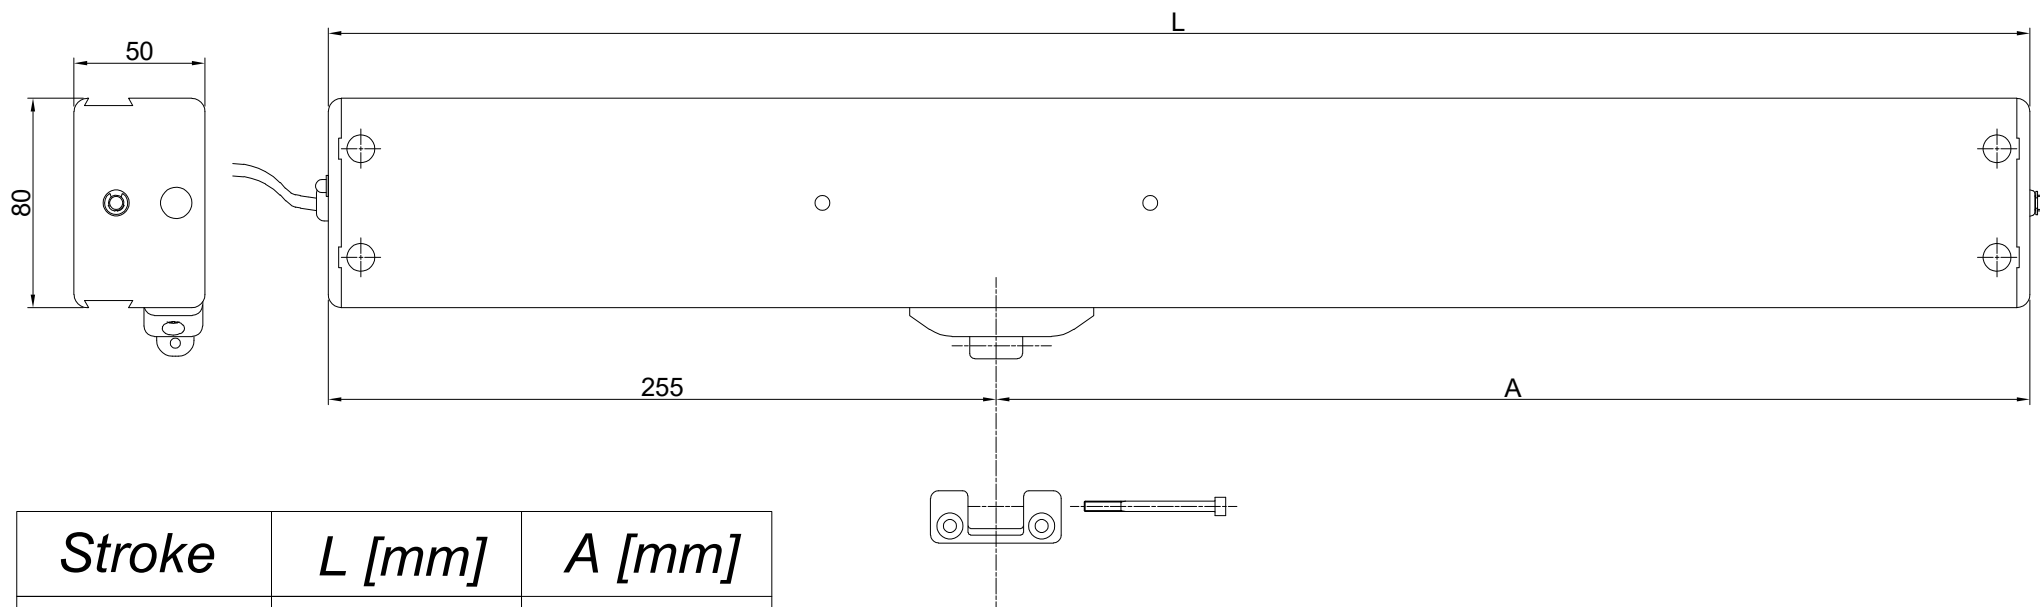

## DIMENSIONAL DRAWING

# SUPERMASTER

<i>Stroke</i>	<i>L [mm]</i>	<i>A [mm]</i>
450	574	319
600	650	395
800	764	509